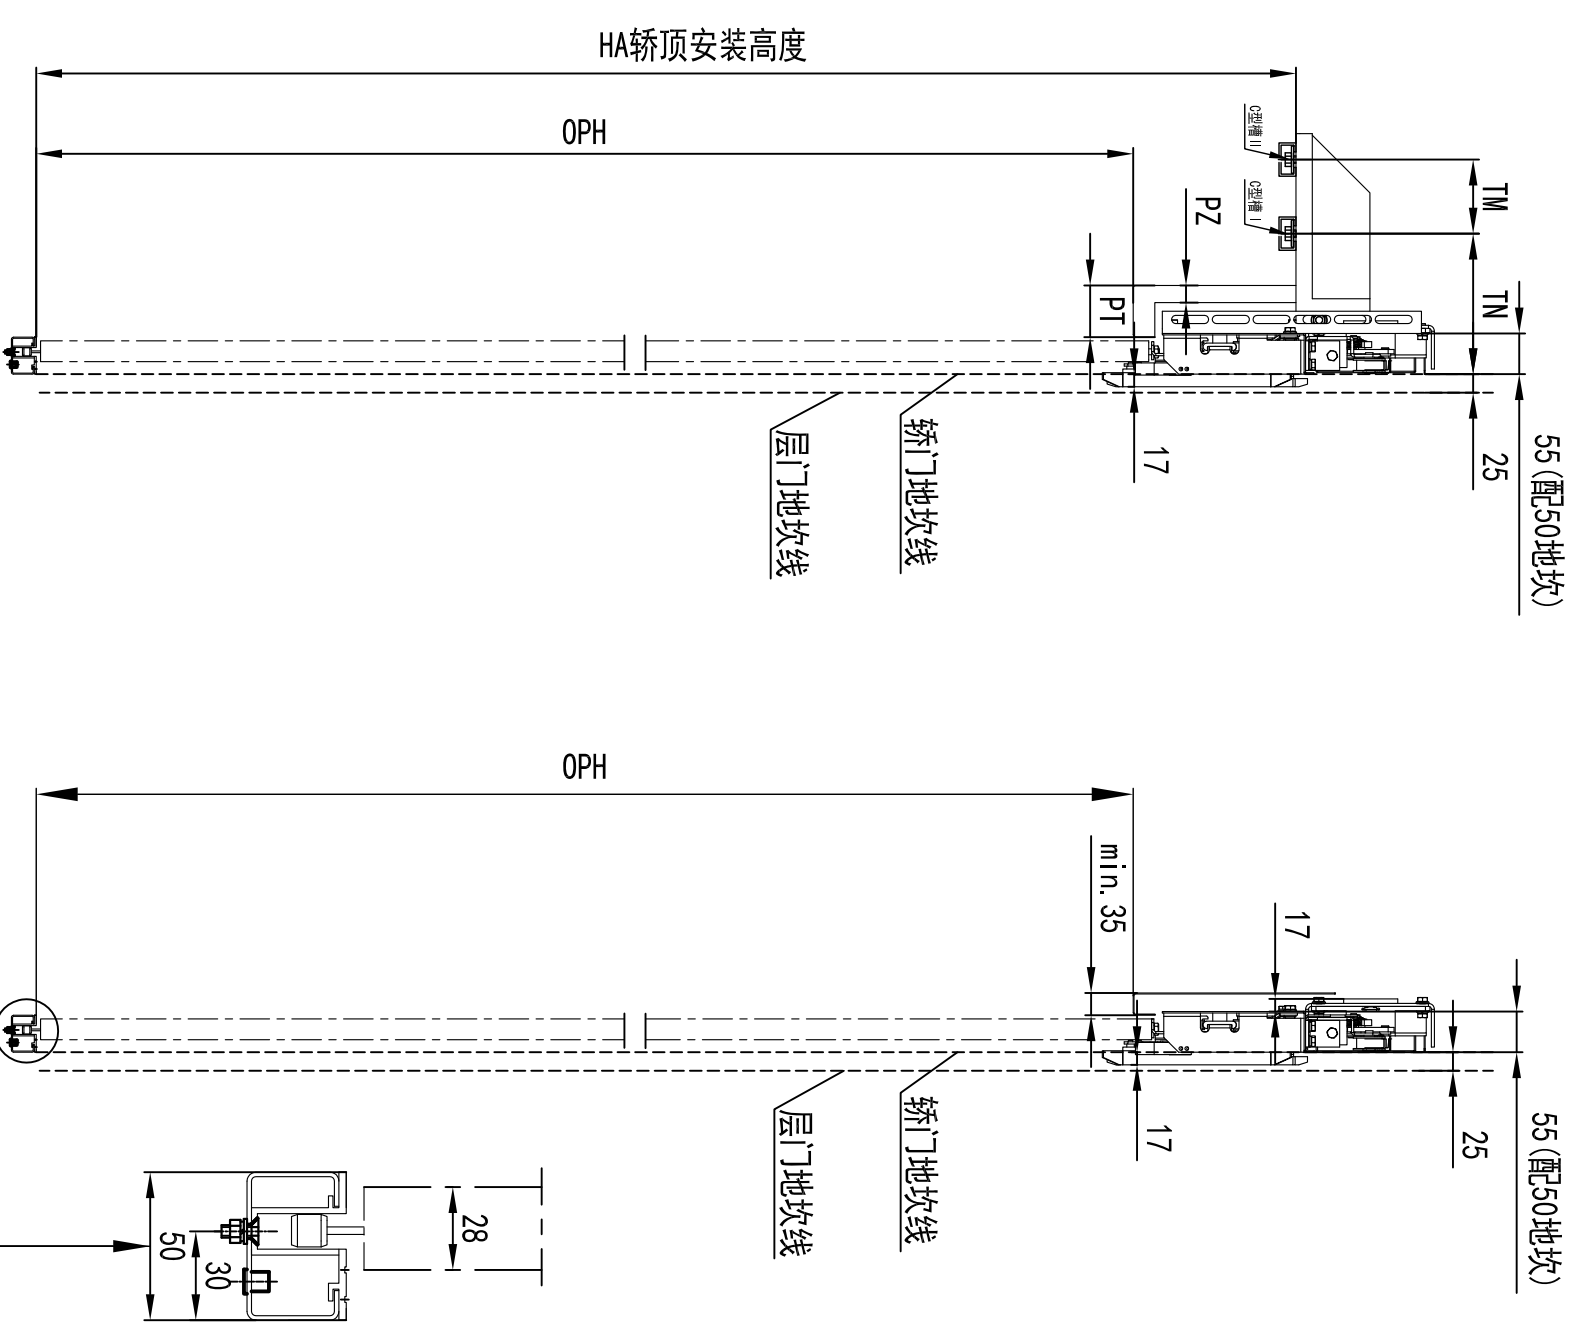

2XOP+40 (开门到位最大尺寸)

2XOP-230

OP+85

OP-60

开门中心

205

160

30

220

138

50

65

OP/2-125

150

OP/2+20

OP

OP/2+20

20

20

382

轿顶安装方式

前臂安装方式

OP	600	650	700	750	800
OPH	1900~2200				

Jarless-Con中分门系统 对应我司型号JC-2C50D-H

更改记录

日期	标记	人数	更改内容	更改人	更改PM	日期	标记	人数	更改内容	更改人	更改PM

销售专用图

设计	校对	审核	工艺	标准化	批准	图样标记	重量	比例

杭州优迈科技有限公司

家用梯中分永磁门机