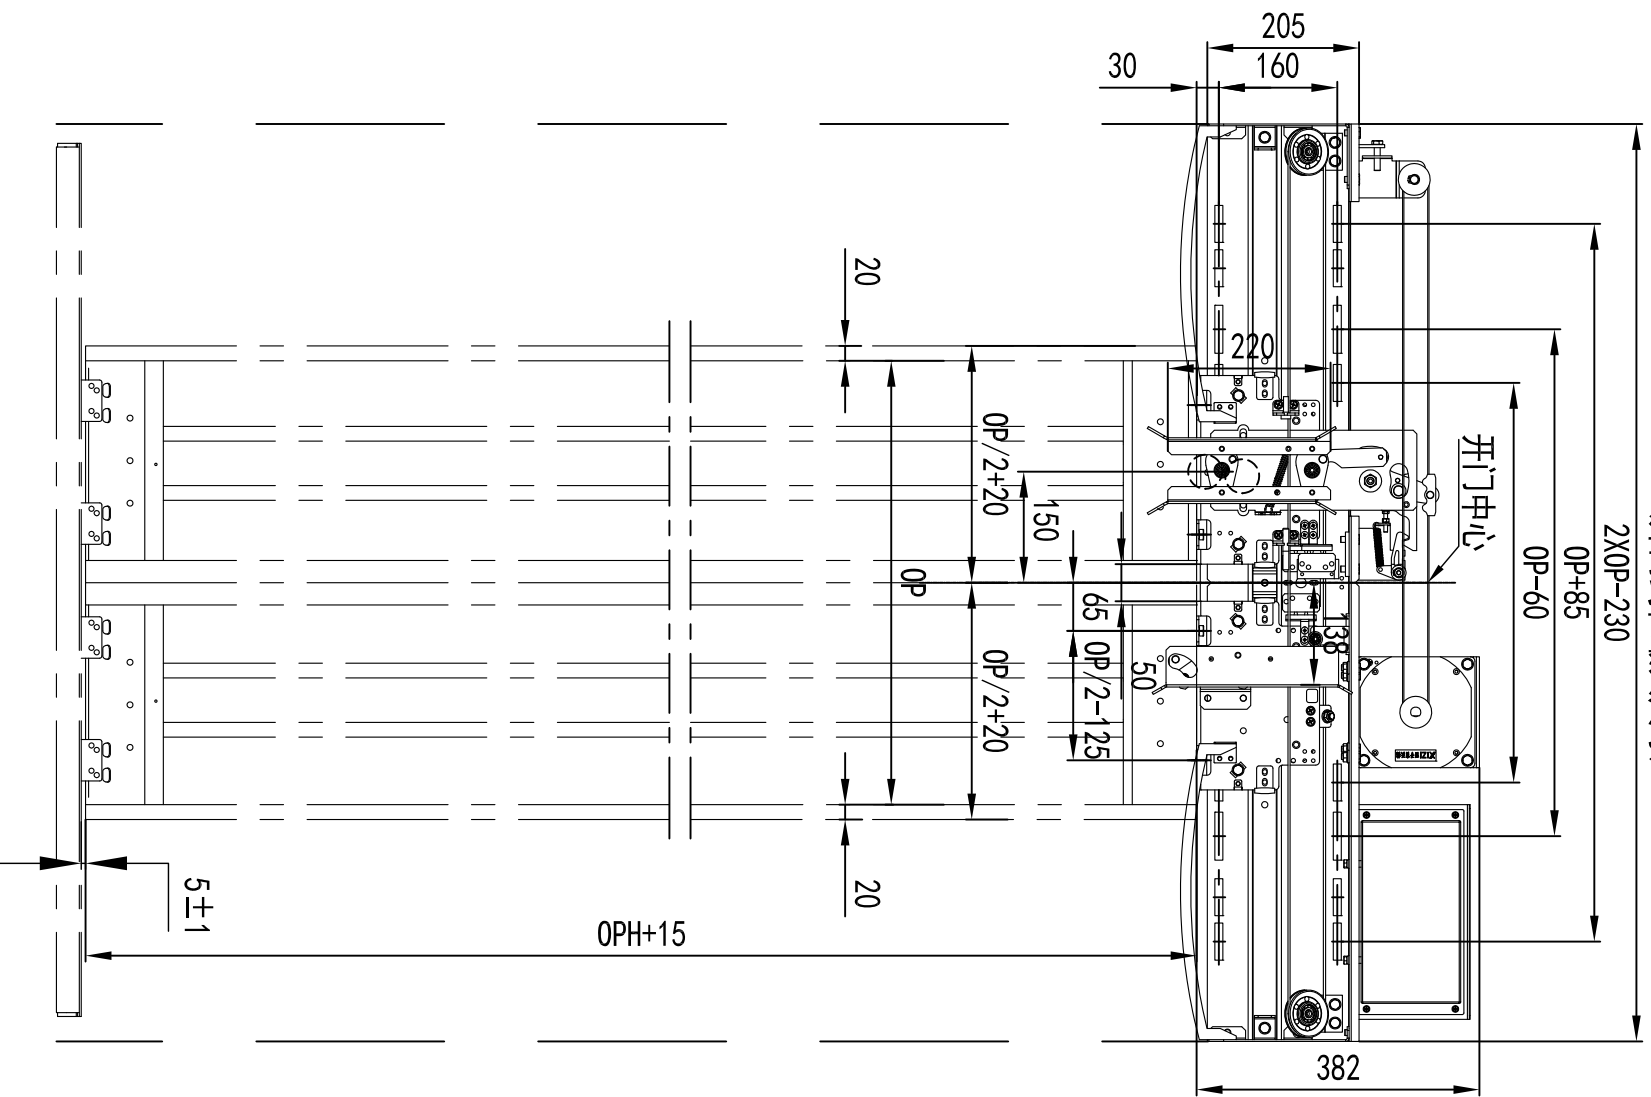

2XOP+40 (开门到位最大尺寸)

2XOP-230

OP+85

OP-60

开门中心

205

160

30

220

138

50

65

OP/2-125

150

OP/2+20

OP

OP/2+20

20

20

382

轿顶安装方式

前臂安装方式

OP	600	650	700	750	800
OPH	1900~2200				

Jarless-Con中分门系统 对应我司型号JC-2C50D-H

更改记录

日期	标记	人数	更改内容	更改人	更改PM	日期	标记	人数	更改内容	更改人	更改PM

销售专用图

设计	校对	审核	工艺	标准化	批准	图样标记	重量	比例

杭州优迈科技有限公司

家用梯中分永磁门机